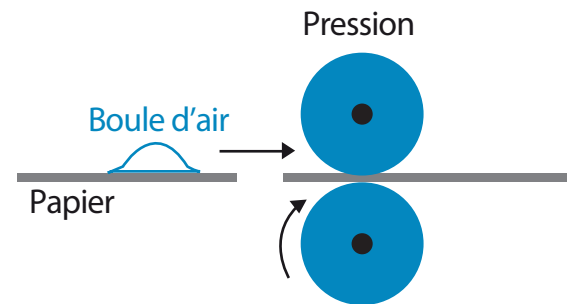

MACHINE CALENDREUSE POUR PRESSER LE PAPIER **PRCO-700**

La presse colleuse PRCO-700 accompagne souvent avec les contre colleuses pour une finition plus minutieuse d'une largeur de 700 mm.

La machine assure une meilleure adhérence et élimine toutes les bulles d'air susceptibles de se former au collage.

1 ANNEE
GARANTIE

www.innovexalgerie.com

INNOVEX[®]
Machine

Caractéristiques

Alimentation	1P, 220V, 50Hz
Largeur max de papier	720 mm
Vitesse de la machine	0- 35m/min

- Rouleau de pression en inox revêtus en caoutchouc.
- Pression réglable selon l'épaisseur du matériel.
- Système de contrôle mécanique des rouleaux pour déterminer l'épaisseur.
- Table de réception démontable pour réduire les encombrements.
- Elimine les rides et les bulles.