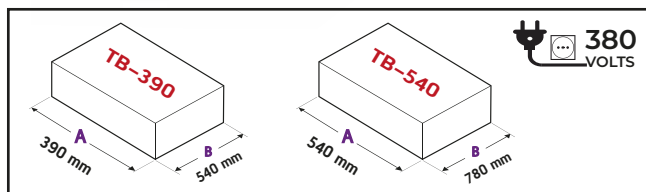

Machine pelliculage " SKIN PACK "

ACW-88

Machine cellophaneuse des boites « TYPE ENVELOPPE »

Modèle		TB-390	TB-540	ACW-88
Largeur du film	(mm)	450	600	400
Vitesse de la machine	(pcs/min)	15 - 40	20 - 50	5 - 10