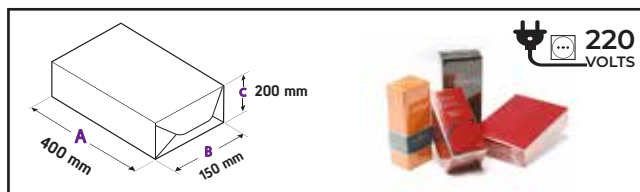

Bonne répartition de chaleur grâce aux lampes résistantes de température ajustable.

La meilleure solution pour une meilleure présentation de vos boites de luxe comme les produits cosmétiques.

TB-390 / 540

Machine pelliculage " SKIN PACK "

ACW-88

Machine cellophaneuse des boites « TYPE ENVELOPPE »

Modèle		TB-390	TB-540	ACW-88
Largeur du film	(mm)	450	600	400
Vitesse de la machine	(pcs/min)	15 - 40	20 - 50	5 - 10