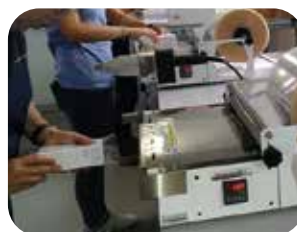

Machine pelliculage " SKIN PACK "

ACW-88

Machine cellophaneuse des boites « TYPE ENVELOPPE »

Modèle		TB-390	TB-540	ACW-88
Largeur du film	(mm)	450	600	400
Vitesse de la machine	(pcs/min)	15 - 40	20 - 50	5 - 10

- » Emballage de produit avec film et carton sans moule.
- » Éclat brillant du film offre une présentation optimale aux produits.
- » Pompe à vide qui aspire et permet au film de prendre la forme du produit.
- » Cellophaneuse des boites type enveloppe.
- » La meilleure solution pour une meilleure présentation de vos boites de luxe comme les produits cosmétiques.
- » Option du ruban (tear - off).