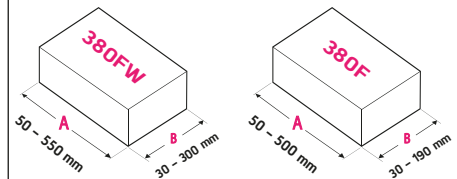

HP-280P

Dateur à impulsion semi-automatique

La Quantité d'impression:
1 Ligne: 2 x 4 Max.15 caractères
2 Lignes: 2 x 4 Max.30 caractères
3 Lignes: 2 x 4 Max.45 caractères

DY-8

Dateur à impulsion manuel

La Quantité d'impression:
1 Ligne: 2 x 4 Max.12 caractères
2 Lignes: 2 x 4 Max.24 caractères
3 Lignes: 2 x 4 Max.36 caractères

MY-382F

MY-380FW
Dateur rotatif en continu en inox

Dimensions d'objet:

Modèle

HP-280P

DY-8

MY-382F

MY-382FW

Alimentaion	(V/hz)	220/50 - 110/60	220/50-60	220/50-60	220/50-60
Ruban d'impression Largeur	(mm)	25-30-35	25-30-35	60-250	60-250
Vitesse d'impression	(pcs/min)	0-100	20-120	≤300	≤300
Dimension de la machine	(La/Lo/h mm)	255 x 225 x 325	270 x 160 x 220	440 x 345 x 300	440 x 465 x 300