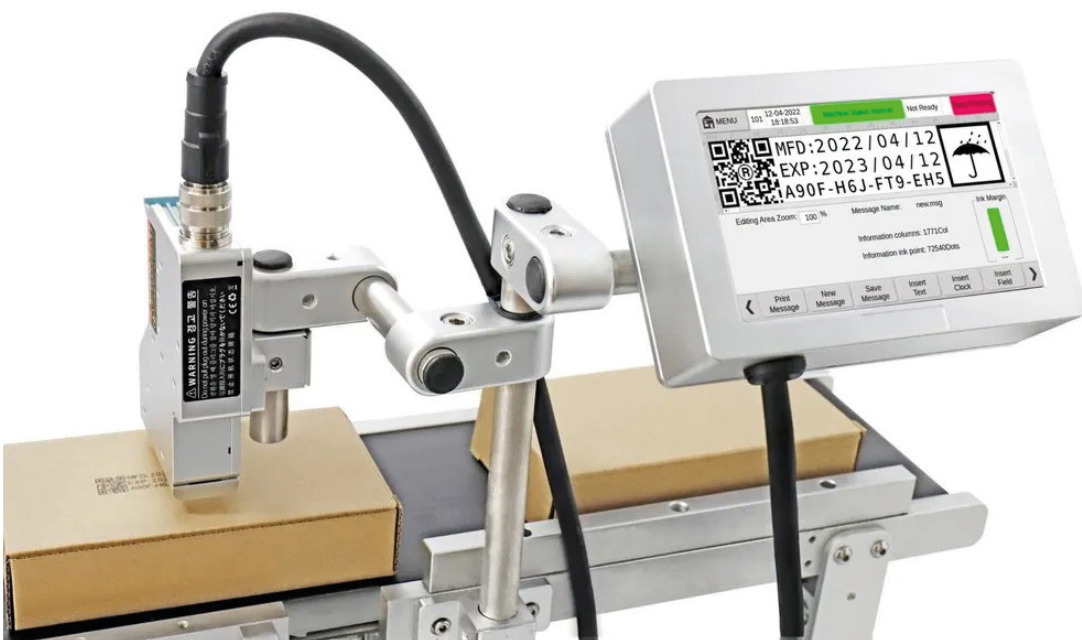

DATEUR

JET D'ENCRE AUTOMATIQUE

T180ES

Dateur à jet d'encre automatique pour impression à jet d'encre, pour codage, conception quatre en un, contrôleur, écran, boîte d'incrustation, tête d'impression tout en un. Il peut répondre aux besoins d'impression à jet d'encre de grands caractères, et de petits caractères, de haute résolution, de code à barres et d'autres choses.

INNOVEX[®]
Machine

Caractéristiques techniques

Précision d'impression	150DPI . 300DPI. 600DPI
Hauteurs d'impression min/max	1 - 12.7mm
Distance d'impression	1 - 2mm
Volume d'encre	Cartouche aqueuse/solvant et cartouche 42 ml
Encre couleur	Noir, blanc, rouge, bleu, jaune, vert; uv
Impression automatique	La date, l'heure, le numéro de lot de numéro de série
Stockage	Stocker jusqu'à 1000messages avec carte SD
Taille de l'écran	Écran tactile de 4.3 pouces
L'interface de Communication	RS232
Interface externe	encodeur/ capteur à fibre codeur
Dimension	136 x 87 x 36mm
type de tete	Tête thermiquement moussable TIJ2. 5
Matière	Métal ABS (acier inoxydable)
Contenu d'impression	Caractère multilingue Code bidimensionnel dynamique Code à barres, Logo perso / images 150 DPI (Bmp) Numéro de série, Date, Compteur, Base de données Interface RS232 impression de données en temps réel
Matériel d'impression	papier carton, pierre, tuyau, câble, métal, produit en plastique, électronique, le panneau de fibers, quille en acier léger, papier d'aluminium, emballage chimique industriel, coffrets cadeaux alimentaires pharmaceutiques.....etc.