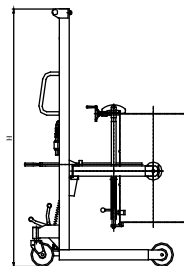

Chariot porte-basculeur de fûts

DA45

450Kgs /1500mm

1 ANNEE
GARANTIE

Chariot porte fut DA45

Modèle		DA45
Capacité	(kg)	450
Type de fût		Acier et plastique
Avec balance		Non
Roue avant	(mm)	Ø150x50
Roue arrière	(mm)	Ø150x50
Taille entre les jambes (intérieur / extérieur)	(mm)	630/810
Longueur de jambe	(mm)	770
Hauteur de levage	(mm)	1500
Dimensions	l/l/h(mm)	1400x1000x2100
Poids net	(kg)	185

Attachement facile des fûts en métal et en plastique

Maintien des objets cylindriques grâce à un bras qui assure la fixation en dessus de l'objet.

Basculement facile de fût par manivelle

- Gerbeur de fût mécanique d'une capacité de 450kgs et levage jusqu'à 1500mm
- Porte et bascule les fûts métalliques et en plastiques.
- Système de serrage par ceinture métallique avec tendeur à crochet.
- Pédale de levée rapide qui facilite la levée du fût sans effort.
- Retournement du fût par commande volante, démultipliée par un réducteur mécanique à bain d'huile permettant une rotation de 360°
- Equipé de 2 roues fixes et 2 roues directrices munies d'un frein pour stabiliser le gerbeur lors de la montée des fûts.