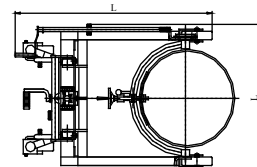

Chariot porte-basculeur de fûts

DA45

450Kgs /1500mm

1 ANNEE
GARANTIE

Chariot porte fut DA45

Modèle		DA45
Capacité	(kg)	450
Type de fût		Acier et plastique
Avec balance		Non
Roue avant	(mm)	Ø150x50
Roue arrière	(mm)	Ø150x50
Taille entre les jambes (intérieur / extérieur)	(mm)	630/810
Longueur de jambe	(mm)	770
Hauteur de levage	(mm)	1500
Dimensions	l/l/h(mm)	1400x1000x2100
Poids net	(kg)	185

Attachement facile des fûts en métal et en plastique

Maintien des objets cylindriques grâce à un bras qui assure la fixation en dessus de l'objet.

Basculement facile de fût par manivelle

- Gerbeur de fût mécanique d'une capacité de 450kgs et levage jusqu'à 1500mm
- Porte et bascule les fûts métalliques et en plastiques.
- Système de serrage par ceinture métallique avec tendeur à crochet.
- Pédale de levée rapide qui facilite la levée du fût sans effort.
- Retournement du fût par commande volante, démultipliée par un réducteur mécanique à bain d'huile permettant une rotation de 360°
- Equipé de 2 roues fixes et 2 roues directrices munies d'un frein pour stabiliser le gerbeur lors de la montée des fûts.