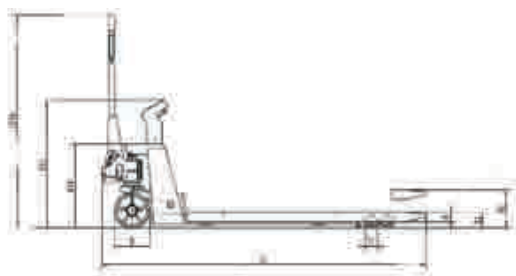

Transpalette peseur avec imprimante

HP-ESRP20

PESEUR+IMPRIMANTE

2000Kg / 1150mm  

Balance de la marque
Holondaise

RAVAS

1 ANNEE
GARANTIE

Transpalette HP-ESRP20

Modèle		HP-ESR
Capacité	kg	2000
Hauteur maximale de la fourche	mm	190
Hauteur minimale de la fourche	mm	75
Dimensions des fourches	mm	180x50
Largeur totale des fourches	mm	555
Longueur de fourche	mm	1150
Longueur totale de la transpalette	mm	1580
Batterie de balance		DC1.5Vx4
Roue de direction	mm	180x50
Galets	mm	74x70

Système de pesage électronique de marque Holondaise RAVAS permet de mesurer la charge avec une marge d'erreur maximale de 0,1% de la charge totale. Doté d'une imprimante de poids.

Pompe hydraulique galvanisée, une valve s'ouvre en cas de surcharge pour protéger la pompe.

Roues grimpeuses avec design qui facilite l'entrée et la sortie des palettes assurant ainsi plus de productivité et prévient l'usure des fourches

- Peseur haute précision
- Faible consommation d'énergie
- Avertissement de batterie faible
- Mode veille automatique après 3 minutes
- Haute précision avec plage d'erreur de 0,1%
- Impression de poids sur papier thermique
- Descente en douceur pour un déplacement sécurisé
- Double galets pour une utilisation durable
- Fourches adaptées aux palettes EURO/EPAL