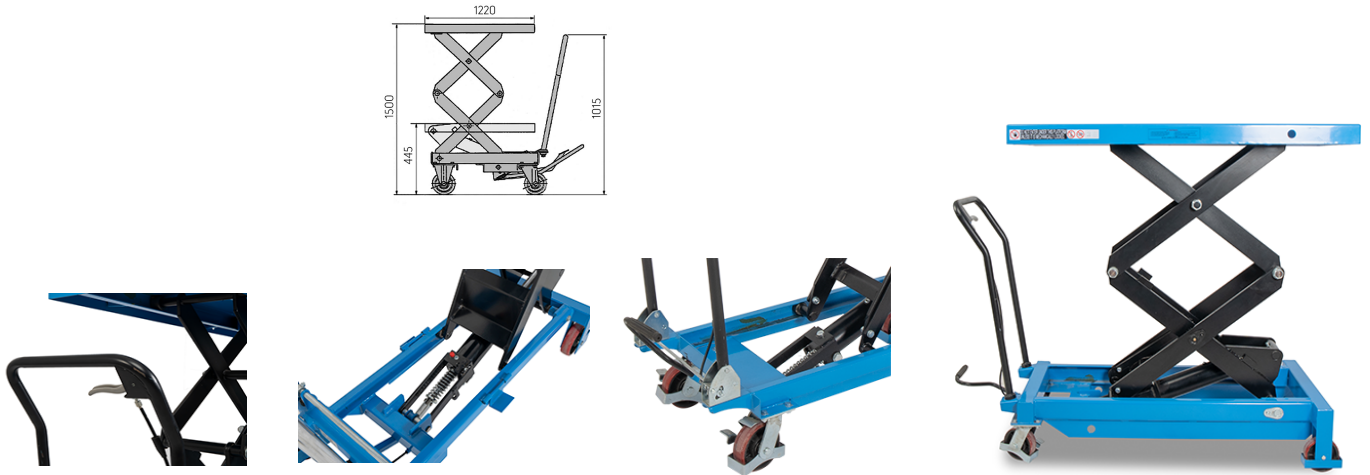

Table élévatrice à double ciseaux

## Table élévatrice TFD70

Identification	Modèle		TFD70
	Capacité	kg	700
	Hauteur minimale de la table	mm	445
	Hauteur maximale de la table	mm	1500
	Dimensions de la table	mm	1220 x 610
	Roue directrice		ø125 x 40
Poids	Cycle du pédalier au maximum hauteur	kg	≤97
	Poids de la machine	mm	195
	Hauteur de la poignée du sol		1015

La table élévatrice TFD70 est un outil de manutention idéal pour les différentes opérations de déplacement et de mise à niveau des marchandises.

Grâce à son double ciseaux le TFD70 permet le déplacement et la levée à une hauteur allant jusqu'à 1500 mm d'une capacité maximale de 700KG.

- Double ciseaux
- Châssis et ciseaux en acier profilé robuste
- Arceau de poussée robuste
- Montée du plateau par pédale et descente par manette située en haut du timon
- 2 roulettes pivotantes à freins et 2 fixes en polyuréthane pour un fonctionnement facile et silencieux