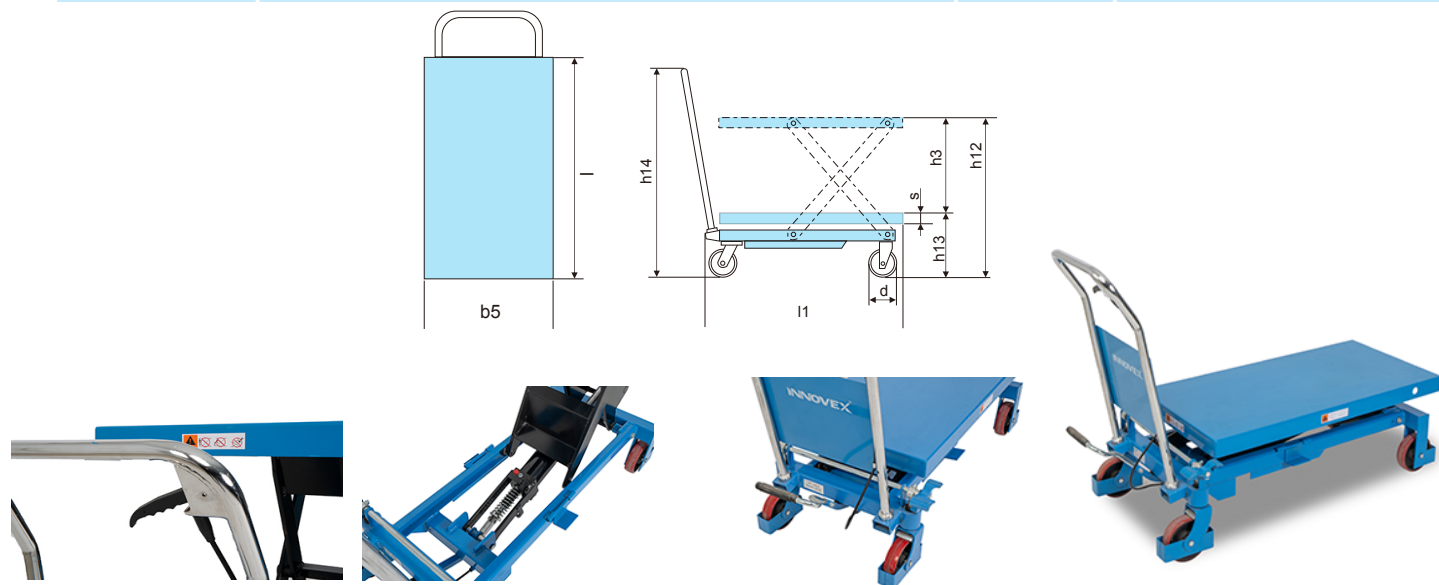

Table élévatrice hydraulique

SP500

500Kgs / 900mm

Table élévatrice SP500

| | | | |
|----------------|--------------------------------------|-------------|----------------|
| Identification | Modèle | | SP500 |
| | Capacité | kg | 500 |
| | Hauteur minimale de la table | h13 (mm) | 340 |
| | Hauteur maximale de la table | h12 (mm) | 900 |
| | Hauteur de levage | h3 (mm) | 560 |
| | Dimensions de la table | lxb5xs (mm) | 855 x 500 x 50 |
| | Hauteur totale | h14 (mm) | 970 |
| | Longueur hors tout | l1 (mm) | 925 |
| | Roue directrice | d (mm) | 127 |
| Poids | Cycle du pédalier au maximum hauteur | | ≤45 |
| | Poids de la machine | kg | 87 |

La table élévatrice SP500 est un outil de manutention idéal pour les différentes opérations de déplacement et de mise à niveau des marchandises, simple à utiliser et très maniable. Avec une capacité de déplacement et de levage des charges allant jusqu'à 500 KG, et à une hauteur de 900 mm.

- Table élévatrice à double ciseaux d'une capacité de 500kgs
- Châssis et ciseaux en acier profilé robuste
- Arceau de poussée robuste
- Montée du plateau par pédale et descente par manette située en haut du timon
- 2 roulettes pivotantes à freins et 2 fixes en polyuréthane pour un fonctionnement facile et silencieux