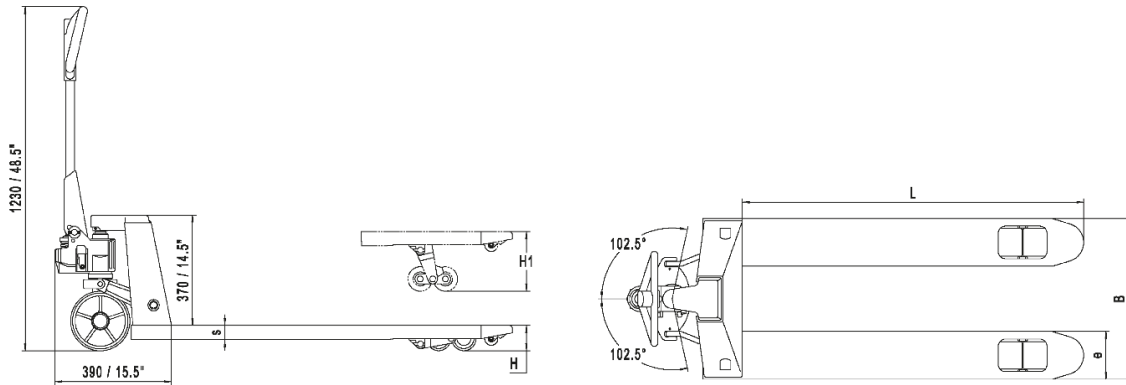

Transpalette manuel long

ACL-20

SUPER LONG

2000Kgs /1800mm

1 ANNEE
GARANTIE

Transpalette ACL-20 SUPER LONG

Modèle		ACL 20
Capacité	kg	2000
Hauteur maximale de fourche	mm	190
Hauteur minimale de fourche	mm	75
Dimensions des fourches	e mm	160x60
Longueur des fourches	L mm	1800
Largeur totale des fourches	B mm	540
Roue de direction	mm	200x50
Galets	mm	82x70

Préhension ergonomique en caoutchouc. Levier de manœuvre à trois positions pour levage, transport et abaissement.

Pompe hydraulique galvanisée, une valve s'ouvre en cas de surcharge pour protéger la pompe.

Double roues pour un déplacement souple

- Capacité de 2 tonnes
- Fourches très longues (1.8M) utilisable pour déplacement des palettes longues ou plusieurs palettes en même temps
- Abaissement progressif du transpalette grâce au contrôle précis de la vitesse
- Facile à manœuvrer
- Fourches extra longues adaptées aux palettes standards EURO/EPAL