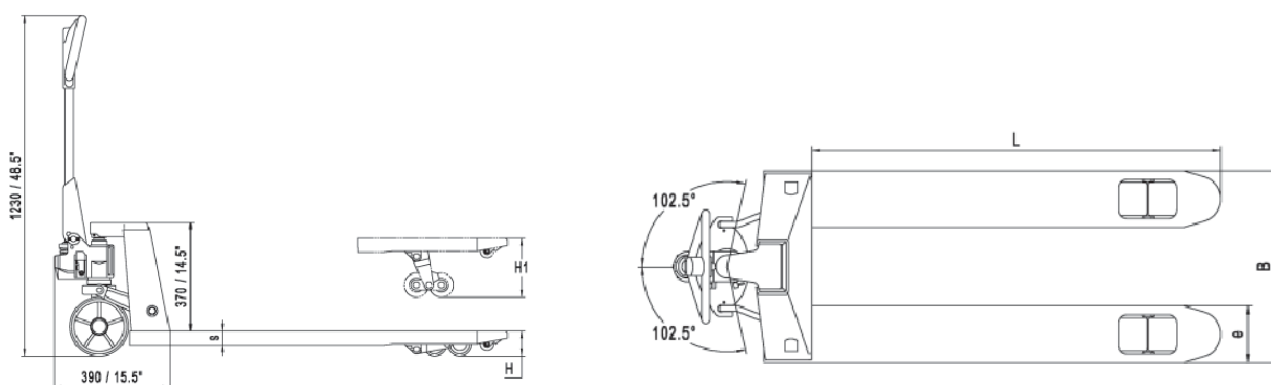

Transpalette en acier galvanisé

BFG25

GALVANISÉ

2500Kgs / 1150mm

1 ANNEE
GARANTIE

Transpalette en acier galvanisé BFG25

Modèle		BFG25
Capacité	kg	2500
Hauteur du mât abaissé	H mm	75
Hauteur de Levage Max	H1 mm	190
Hauteur totale	mm	1230
Longeur hors tout	s/e/l mm	1533
Dimensions des fourches	L mm	1150
Largeur hors tout des fourches	B mm	520
Garde au sol, centre de l'empattement	mm	30
Rayon de braquage	mm	1266
Roue de direction	mm	180
Galets	mm	80 x 70
Poids net	kg	70

- Transpalette entièrement galvanisé spécialement pour la manutention dans un environnement humide ou corrosif.

- 2.5 Tonnes de capacité

- Roues et galets en nylon pour un déplacement sans trace

- Fourches adaptées aux palettes EURO/EPAL