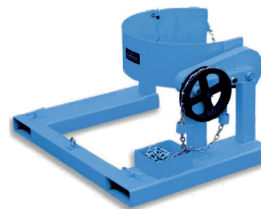

Hauteur de levage : 200 mm

Mini gerbeur de fût mécanique

Modèle : DTF450B

Capacité : 450 kg

Hauteur de levage : 600 mm

Pinces à fûts pour chariot élévateur

Modèle : DG40

Capacité : 3000 kg

positionneur des fûts horizontal pour chariot

Modèle : DH300

Capacité : 300 kg

positionneur de fût pivotant, vertical et horizontal pour chariot élévateur

Modèle : DK400

Capacité : 400 kg

Pinces à fût à crochet pour chariot élévateur

Modèle : DG360A

Capacité : 720 kg

Pinces à fût à crochet pour chariot élévateur

Modèle : DG720A

Capacité : 360 kg

Retourneur de fût pivotant, vertical et horizontal pour chariot élévateur

Modèle : HK285A

Capacité : 364 kg

Retourneur de fût pivotant, vertical et horizontal pour chariot élévateur

Modèle : HK285C

Capacité : 300 kg

Pince de levage de fûts horizontale

Crochet de levage pour chariot élévateur

Fourche télescopique montée sur un chariot élévateur