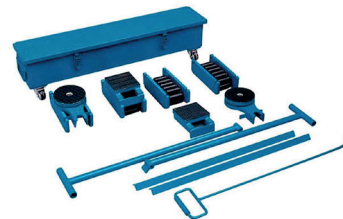

Fourches à palette pour grue

Modèle : CK10 / CK20

Capacité : 1000 kg / 2000 kg

Nacelle de travail pour chariot élévateur

Modèle : NK30A

Capacité : 300 kg

Grue hydraulique pliante

Modèle : PDJ10

Capacité : 1000 kg

Grue hydraulique pliante

Modèle : NDJ10

Capacité : 1000 kg

Cric monobloc hydraulique à patte

Modèle : HM50 / HM100

Capacité : 5000 / 10000 kg

Patins rouleurs industriels

Modèle : CT4 / CT6 / CT8

Capacité : 6000 kg / 8000 kg / 12000 kg

Patins rouleurs industriels

Modèle : CTA4 / CTA6 / CTA8

Capacité : 6000 kg / 8000 kg / 12000 kg

Patins rouleurs avec timon

Modèle : CTB-6

Capacité : 8000 kg

Kit patin rouleur

Modèle : SK20

Capacité : 20000 kg

SOLUTIONS DE LEVAGE SIMPLES ET DURABLES

أدوات رفع تلائم جميع عملياتكم

24 Rue Sidi M'hamed (Sorical)
Bab Ezzouar. Alger, Algerie

Tel: +213 560 05 05 24 / 29