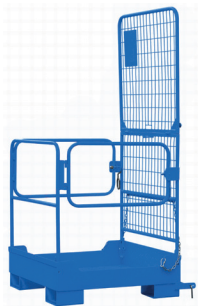

positionneur des fûts horizontal pour chariot

Modèle : DH300

Capacité : 300 kg

positionneur de fût pivotant, vertical et horizontal pour chariot élévateur

Modèle : DK400

Capacité : 400 kg

Pinces à fût à crochet pour chariot élévateur

Modèle : DG360A

Capacité : 720 kg

Pinces à fût à crochet pour chariot élévateur

Modèle : DG720A

Capacité : 360 kg

Retourneur de fût pivotant, vertical et horizontal pour chariot élévateur

Modèle : HK285A

Capacité : 364 kg

Retourneur de fût pivotant, vertical et horizontal pour chariot élévateur

Modèle : HK285C

Capacité : 300 kg

Pince de levage de fûts horizontale

Crochet de levage pour chariot élévateur

Fourche télescopique montée sur un chariot élévateur

Fourches à palette pour grue

Modèle : CK10 / CK20

Capacité : 1000 kg / 2000 kg

Nacelle de travail pour chariot élévateur

Modèle : NK30A

Capacité : 300 kg

Grue hydraulique pliante

Modèle : PDJ10