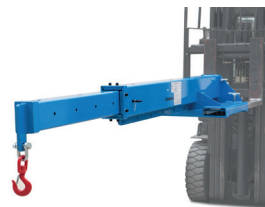

Modèle : DF10

Capacité : 270 kg

Chariot porte basculeur fût

Modèle : HD80A

Capacité : 364 kg

Chariot porte fût manuel à crochet

Modèle : DT250T

Capacité : 250 kg

Modèle : DG360A

Capacité : 720 kg

Pinces à fût à crochet pour chariot élévateur

Modèle : DG720A

Capacité : 360 kg

Retourneur de fût pivotant, vertical et horizontal pour chariot élévateur

Modèle : HK285A

Capacité : 364 kg

Retourneur de fût pivotant, vertical et horizontal pour chariot élévateur

Modèle : HK285C

Capacité : 300 kg

Pince de levage de fûts horizontale

Crochet de levage pour chariot élévateur

Fourche télescopique montée sur un chariot élévateur

Fourches à palette pour grue

Modèle : CK10 / CK20

Capacité : 1000 kg / 2000 kg

Nacelle de travail pour chariot élévateur

Modèle : NK30A

Capacité : 300 kg

Grue hydraulique pliante

Modèle : PDJ10