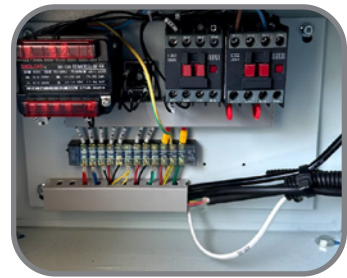

Commande manuel
vous pouvez contrôler l'élévation et la descente par commande sur la plate-forme ou en bas sur le châssis

Alimentation 380V