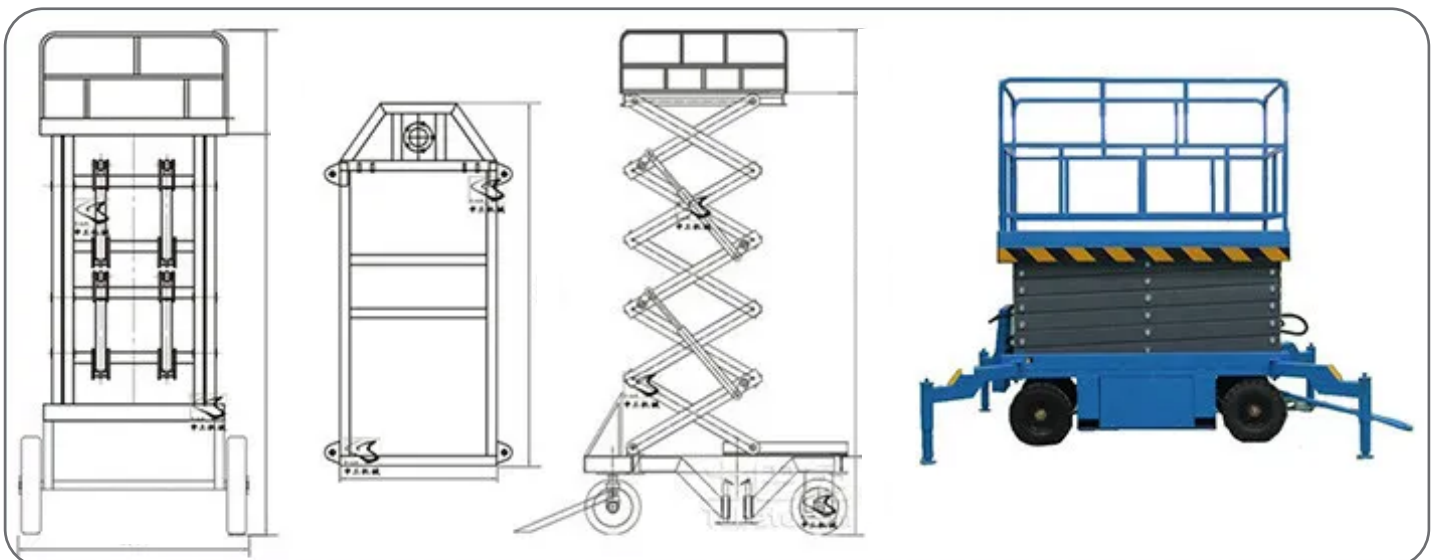

Nacelle à ciseaux semi électrique

NBT05-14

LEVAGE ÉLECTRIQUE 380V
ET PAR BATTERIE 48V
DÉPLACEMENT ÉLECTRIQUE

380V - 48V - 500kg - 14m

1 ANNEE
GARANTIE

Caractéristiques techniques:

Nacelle à ciseaux semi électrique

Modèle		NBT05-14
Capacité	kg	500
Hauteur de levage	M	14
Alimentation		AC380V - 3KW
Dimension de la table	mm	2810 x 1600
Dimension hors tous	mm	3070 x 1820 x 1960
Batterie		48V / 80Ah
Poids net	kg	2400

- Nacelle semi électrique: levage par batterie et aussi par prise électrique de 380V en cas d'absence de la batterie.
- Batterie 48V/80Ah pour une montée et descente de la plateforme sans effort.
- Déplacement électrique par accélérateur situé sur le bras de déplacement.
- Garde-corps repliable afin de rentrer dans un véhicule.
- Nacelle élévatrice ciseaux pour les opérations d'entretien et de réparations en hauteur dans des lieux exigus: magasins, immeubles, les entrepôts, bâtiments administratifs....
- La plate-forme élévatrice mobile à ciseaux adopte une structure en acier à haute résistance,
- Quatre roues pneumatiques.
- Barre de traction manuelle bien conçue.
- 4 Stabilisateurs de sécurité sur l'équipement durant le levage.
- 2 Boutons de commande l'un sur la plate forme et l'autre sur le châssis.

Plate forme démontable
la porte de la plate forme assure la sécurité des travailleurs.

Stabilisateur
4 stabilisateurs de sécurité

Commande manuel
vous pouvez contrôler l'élévation et la descente par commande sur la plate-forme ou en bas sur le châssis