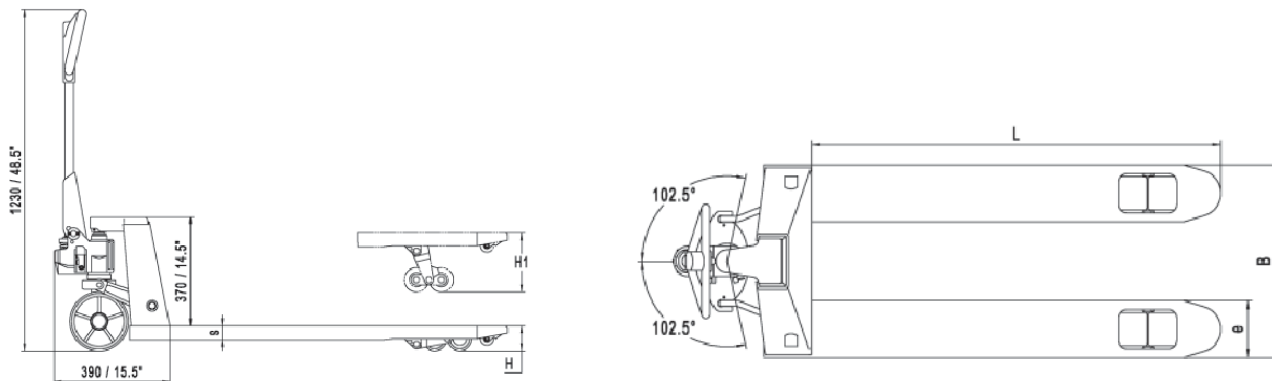

Transpalette à fourches courtes

AC-30C

FOURCHE COURTE

3000Kgs / 800mm

1 ANNEE
GARANTIE

Transpalette AC30 courte

Modèle		AC 30 courte
Capacité	kg	3000
Hauteur maximale de fourche	mm	190
Hauteur minimale de fourche	mm	75
Dimensions des fourches	e mm	160x60
Longueur de fourche	L mm	800
Largeur totale des fourches	B mm	520
Roue de direction	mm	180x50
Galets	mm	74x70

Préhension ergonomique en caoutchouc. Levier de manœuvre à trois positions pour levage, transport et abaissement.

Pompe hydraulique galvanisée, une valve s'ouvre en cas de surcharge pour protéger la pompe.

Double roues pour un déplacement souple

- Fourches courtes convient aux endroits étroits.
- Transpalette facile à manipuler
- Abaissement progressif du transpalette grâce au contrôle précis de la vitesse.
- Facile à manoeuvrer.
- Choix des roues adéquates à la surface du travail.