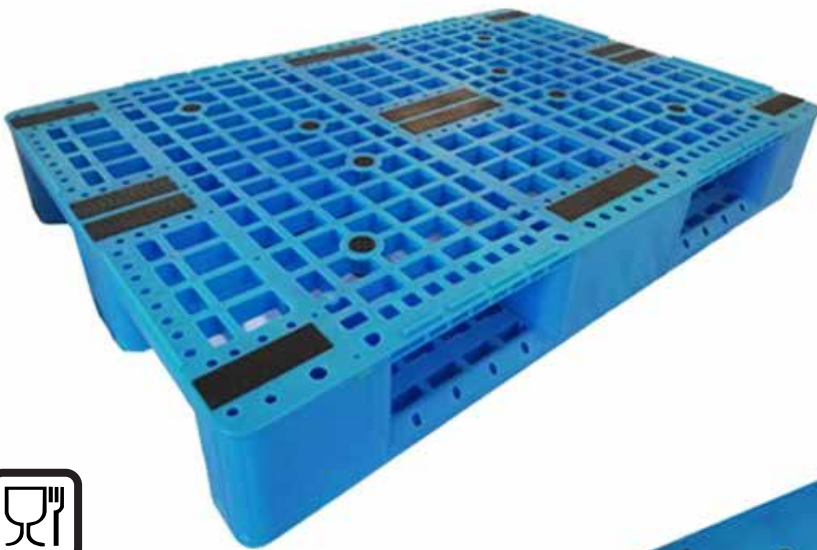

Palette Alimentaire  
Avec barre d'acier

# IN-PPA

2 Couche

2000/6000Kg

## Palette Alimentaire avec barre d'acier

Modèle		IN-PPA
Capacité de charge Dynamique	kg	2000
Capacité de charge Statique	kg	6000
Rack		Non
Dimensions	mm	1200 x 800
Poids	kg	24

- Palette 2 couches opaque lisse alimentaire et hygienique en PEHD vierge.
- Monobloc.
- matière 100% recyclable.
- Economique et robuste
- Avec ou sans antidérapant
- Conforme à ISO 8611:2011
- Résistance de -25°C à 70°C