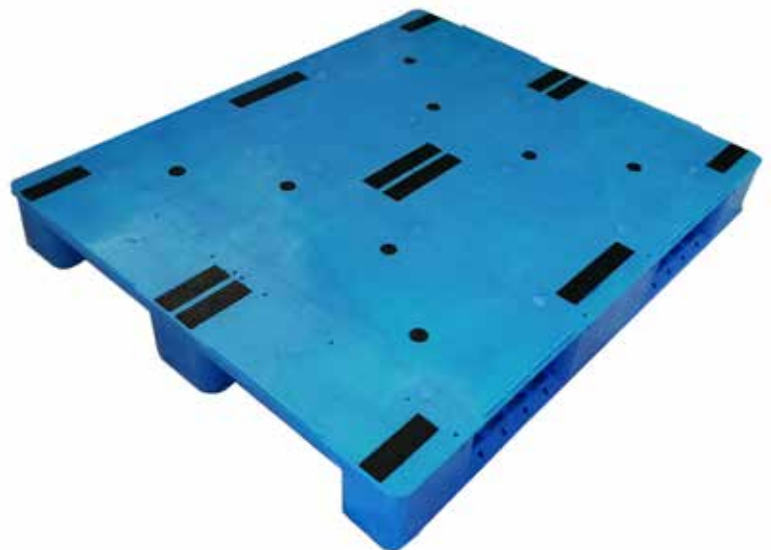

Palette Alimentaire  
Avec barre d'acier

## Palette Alimentaire avec barre d'acier

Modèle		IN-PPA
Capacité de charge Dynamique	kg	2000
Capacité de charge Statique	kg	6000
Rack		Non
Dimensions	mm	1200 x 800
Poids	kg	24

- Palette 2 couches opaque lisse alimentaire et hygienique en PEHD vierge.
- Monobloc.
- matière 100% recyclable.
- Economique et robuste
- Avec ou sans antidérapant
- Conforme à ISO 8611:2011
- Résistance de -25°C à 70°C