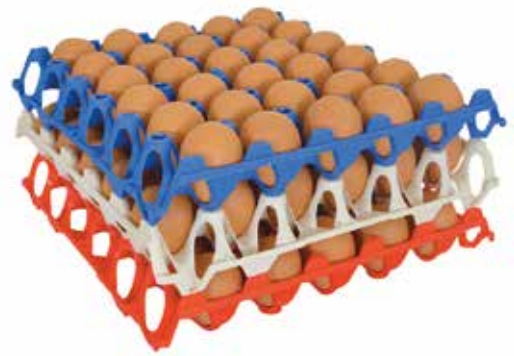

CAISSES PORTE ALVEOLE

caisses porte alvéole alimentaires adaptés à vos besoins

صناديق غذائية لنقل أطباق البيض

Innovex Nord (Siège)

Alger, Bab Ezzouar

Tel: +213 560 05 05 29 / 24

E-mail: info@innovexalgerie.com

Innovex Ouest

Oran, Bir el Djir

+213 560 05 05 26 / 27

ouest@innovexalgerie.com

www.innovexalgerie.com