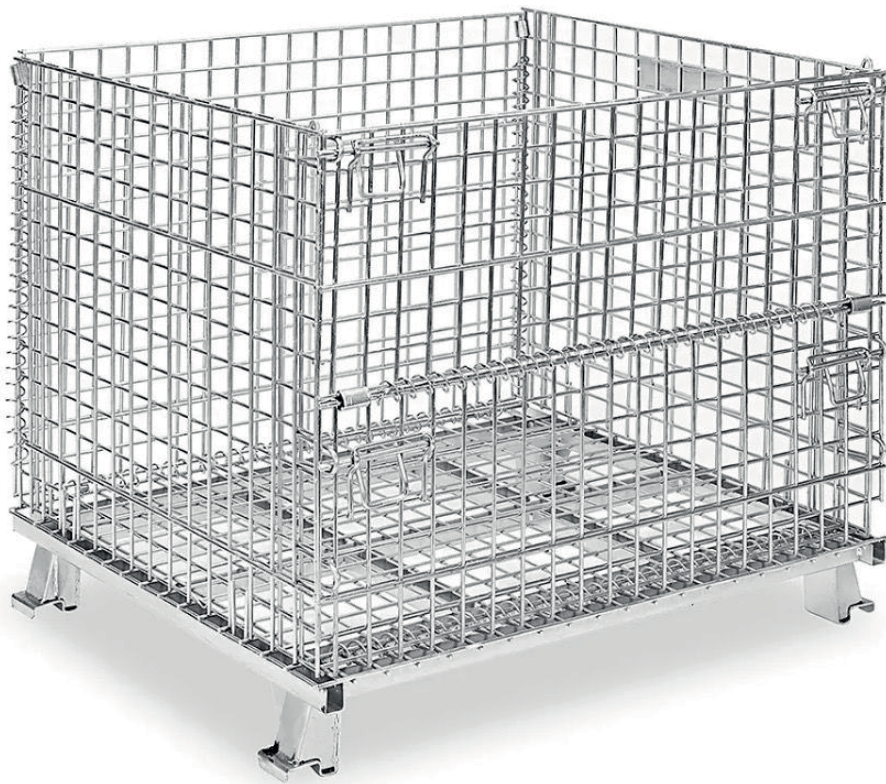

## Caisse conteneur grillagé pliable en acier galvanisé

# C01

800Kg / 800 x 600 x 640mm

## Caisse conteneur grillagé pliable en acier galvanisé

Modèle		C01
Capacité de charge	Kg	800
Longueur du conteneur	mm	800
Hauteur du conteneur	mm	600
Largeur du conteneur	mm	640

- La caisse conteneur grillagée pliable en acier galvanisé est conçue pour la manutention, le stockage et le transport de charges lourdes jusqu'à 800 kg.
- Demi-porte frontale rabattable offrant un accès rapide et pratique pour le chargement et le déchargement.
- Conception pliable permettant de réduire considérablement l'encombrement à vide.
- La porte rabattable facilite l'accès.
- Le faible dégagement sous caisse permet une circulation aisée des chariots élévateurs grâce à un accès par quatre voies.
- La structure ajourée offre une visibilité optimale pour des contrôles d'inventaire simplifiés, une excellente ventilation et une propreté accrue.
- Le socle en profilés soudés permet un empilage sécurisé jusqu'à quatre unités.