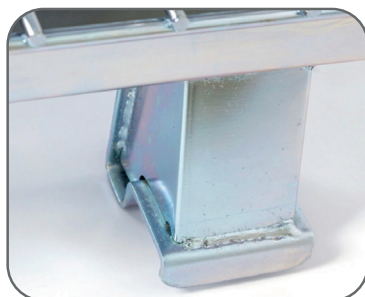

## Caisse conteneur grillagé pliable en acier galvanisé

# C01

800Kg / 800 x 600 x 640mm

## Caisse conteneur grillagé pliable en acier galvanisé

Modèle		C01
Capacité de charge	Kg	800
Longueur du conteneur	mm	800
Hauteur du conteneur	mm	600
Largeur du conteneur	mm	640

- La caisse conteneur grillagée pliable en acier galvanisé est conçue pour la manutention, le stockage et le transport de charges lourdes jusqu'à 800 kg.
- Demi-porte frontale rabattable offrant un accès rapide et pratique pour le chargement et le déchargement.
- Conception pliable permettant de réduire considérablement l'encombrement à vide.
- La porte rabattable facilite l'accès.
- Le faible dégagement sous caisse permet une circulation aisée des chariots élévateurs grâce à un accès par quatre voies.
- La structure ajourée offre une visibilité optimale pour des contrôles d'inventaire simplifiés, une excellente ventilation et une propreté accrue.
- Le socle en profilés soudés permet un empilage sécurisé jusqu'à quatre unités.